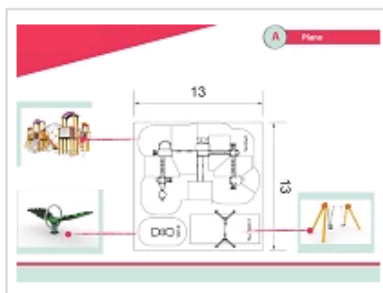

Sure iritzia jakin nahi dogu!

Parkeko jolas-tokia berriztatu nahi dugu eta ez dakigu aukera hauetatik zein aukeratu.

Zuei zein gustatzen zaizue gehien? A aukera ala B aukera?

Erantzunak: facebook bidez, udala.gautegiz@bizkaia.org posta elektronikoaren bidez edo 94 625 2953 telefonoan.

Eskerrik asko zure laguntzagatik!

A aukera