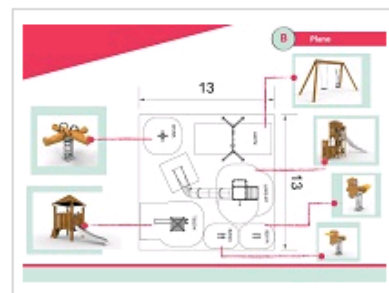

B aukera

Informazio guztia kontsulta dezakezu [esteka honetan](#) klik eginda